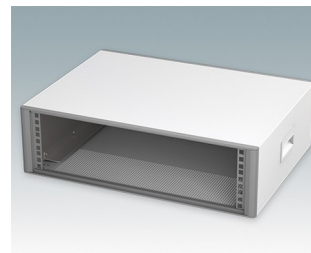

M6619346
TECHNOMET 19" 3HEX400mm
Aluminium
Verkehrsweiß/Verkehrsgrau A
RAL 9016/7042
155,6x539x400mm