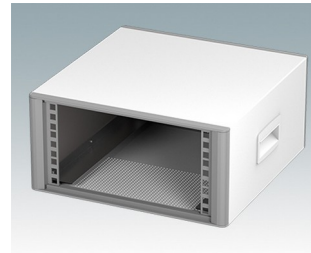

Moderne Rack-Gehäuse entspricht DIN 41494 und IEC 60297-3

- Modernes und einheitliches Design ohne sichtbare Befestigungsschrauben. Robuste, aber dennoch leichte Konstruktion aus Aluminium
- Ausgelegt für standardmäßige 10,5" (42TE) und 19" (84TE) Baugruppenträger, -Chassis und -Frontplatten
- Druckguss-Frontrahmen schließen bündig mit dem Gehäusekorpus ab und sorgen für ein ebenmäßiges Design
- Standardmodelle mit Seitengriffen aus ABS
- 10,5"-Versionen auch mit Griffbügel erhältlich
- Abnehmbare Rückwand und Interne Tragschienen für Baugruppenträger/Chassis im Lieferumfang enthalten
- Lüftungsöffnungen in Bodenplatte und Rückwand
- Alle Gehäuseplatten sind mit M4-Gewindebolzen zum Erdanschluss ausgestattet
- Rutschhemmende Gehäusefüße aus ABS im Lieferumfang enthalten
- Lieferung vollständig montiert und einsatzbereit
- Eloxierte 10,5" und 19" Frontplatten als Zubehör erhältlich.

Bestellen Sie Ihre eigene kundenspezifische Version. [Hier erfahren Sie mehr >>](#)

Versionen

M6610344
TECHNOMET 10,5"
3HEX330mm
Aluminium
Anthrazit RAL 7016
156,6x323x330mm

M6610345
TECHNOMET 10,5"
3HEX330mm
Aluminium
Lichtgrau RAL 7035
156,6x323x330mm