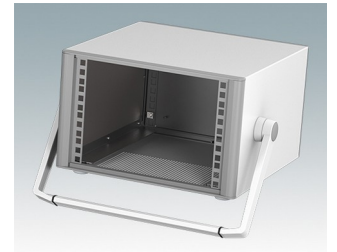

M6610456
TECHNOMET 10,5"
4HEX330mm
Aluminium
Verkehrsweiß/Verkehrsgrau A
RAL 9016/7042
200x323x330mm