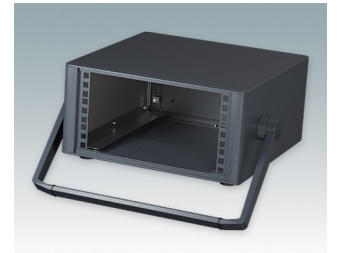

Moderne Rack-Gehäuse entspricht DIN 41494 und IEC 60297-3

- Modernes und einheitliches Design ohne sichtbare Befestigungsschrauben. Robuste, aber dennoch leichte Konstruktion aus Aluminium
- Ausgelegt für standardmäßige 10,5" (42TE) und 19" (84TE) Baugruppenträger, -Chassis und -Frontplatten
- Druckguss-Frontrahmen schließen bündig mit dem Gehäusekorpus ab und sorgen für ein ebenmäßiges Design
- Standardmodelle mit Seitengriffen aus ABS
- 10,5"-Versionen auch mit Griffbügel erhältlich
- Abnehmbare Rückwand und Interne Tragschienen für Baugruppenträger/Chassis im Lieferumfang enthalten
- Lüftungsöffnungen in Bodenplatte und Rückwand
- Alle Gehäuseplatten sind mit M4-Gewindebolzen zum Erdanschluss ausgestattet
- Rutschhemmende Gehäusefüße aus ABS im Lieferumfang enthalten
- Lieferung vollständig montiert und einsatzbereit
- Eloxierte 10,5" und 19" Frontplatten als Zubehör erhältlich.

Bestellen Sie Ihre eigene kundenspezifische Version. [Hier erfahren Sie mehr >>](#)

Versionen

M6610344
TECHNOMET 10,5"
3HEX330mm
Aluminium
Anthrazit RAL 7016
156,6x323x330mm

M6610345
TECHNOMET 10,5"
3HEX330mm
Aluminium
Lichtgrau RAL 7035
156,6x323x330mm

M6610346
TECHNOMET 10,5"
3HEX330mm
Aluminium
Verkehrsweiß/Verkehrsgrau A
RAL 9016/7042
156,6x323x330mm

M6610354
TECHNOMET 10,5"
3HEX330mm
Aluminium
Anthrazit RAL 7016
156,6x323x330mm

M6610355
TECHNOMET 10,5"
3HEX330mm
Aluminium
Lichtgrau RAL 7035
156,6x323x330mm