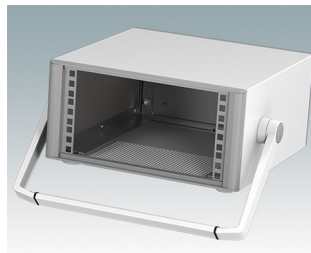

M6610356
TECHNOMET 10,5"
3HEX330mm
Aluminium
Verkehrsweiß/Verkehrsgrau A
RAL 9016/7042
156,6x323x330mm