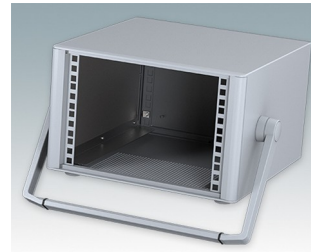

M6610455
TECHNOMET 10,5"
4HEX330mm
Aluminium
Lichtgrau RAL 7035
200x323x330mm