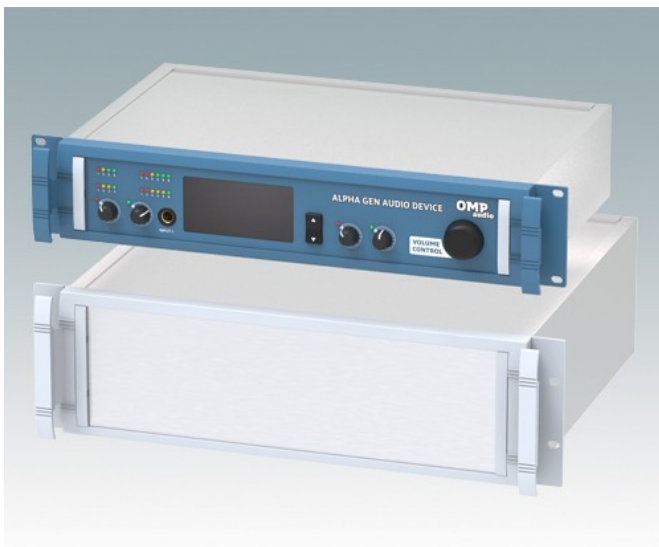

Robust 19-Zoll Rack-Gehäuse entspricht DIN 41494 und IEC 60297-3

- Exklusives Sortiment von 19-Zoll Rack-Gehäusen aus Aluminium in den Größen 2HE und 3HE
- Drei Standardtiefen, kundenspezifische Größen auf Anfrage
- Attraktiver Druckguss-Frontrahmen mit einzigartigen „Komfortgriffen“ und Rack-Montagelaschen. Pulver hellgrau lackiert, RAL 7035
- Robuste Gehäusekorpus-Baugruppe mit flacher Deck- und Bodenplatte, zwei Seitenprofilen und der Rückwand aus leitfähigem Iridite NCP.
- Führungen innen für Leiterkarten und Trägerplatten
- Vertieft in Rahmen liegende Frontplatte (Zubehör) zur Unterbringung von Tastaturen oder Produktetiketten
- Montageplatten innen als Zubehör
- Gehäuse werden vollständig montiert geliefert

Bestellen Sie Ihre eigene kundenspezifische Version. [Hier erfahren Sie mehr >>](#)