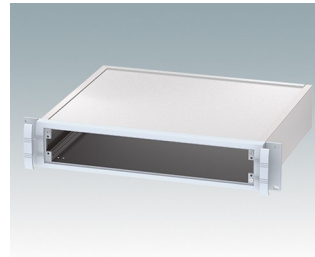

## Robust 19-Zoll Rack-Gehäuse entspricht DIN 41494 und IEC 60297-3

- Exklusives Sortiment von 19-Zoll Rack-Gehäusen aus Aluminium in den Größen 2HE und 3HE
- Drei Standardtiefen, kundenspezifische Größen auf Anfrage
- Attraktiver Druckguss-Frontrahmen mit einzigartigen „Komfortgriffen“ und Rack-Montagelaschen. Pulver hellgrau lackiert, RAL 7035
- Robuste Gehäusekorpus-Baugruppe mit flacher Deck- und Bodenplatte, zwei Seitenprofilen und der Rückwand aus leitfähigem Iridite NCP.
- Führungen innen für Leiterkarten und Trägerplatten
- Vertieft in Rahmen liegende Frontplatte (Zubehör) zur Unterbringung von Tastaturen oder Produktetiketten
- Montageplatten innen als Zubehör
- Gehäuse werden vollständig montiert geliefert

## Versionen

**M5920015**  
 METTEC 19" 2HEx167mm  
 Aluminium  
 Lichtgrau RAL 7035  
 88x482,6x167,5mm

**M5920025**  
 METTEC 19" 2HEx267mm  
 Aluminium  
 Lichtgrau RAL 7035  
 88x482,6x267,5mm

**M5920035**  
 METTEC 19" 2HEx367mm  
 Aluminium  
 Lichtgrau RAL 7035  
 88x482,6x367,5mm

**M5930015**  
 METTEC 19" 3HEx167mm  
 Aluminium  
 Lichtgrau RAL 7035  
 132,6x482,6x167,5mm

**M5930025**  
 METTEC 19" 3HEx267mm  
 Aluminium  
 Lichtgrau RAL 7035  
 132,6x482,6x267,5mm

**M5930035**  
 METTEC 19" 3HEx367mm  
 Aluminium  
 Lichtgrau RAL 7035  
 132,6x482,6x367,5mm

## Zubehör

**M5900016**  
 19" Montage-Set  
 Schwarz RAL 9005

**M5900020**  
 Frontplatten-Set (2HE)  
 Aluminium  
 Matt eloxiert  
 392,5x2x67,1mm

**M5900030**  
 Frontplatten-Set (3HE)  
 Aluminium  
 Matt eloxiert  
 392,5x2x111mm