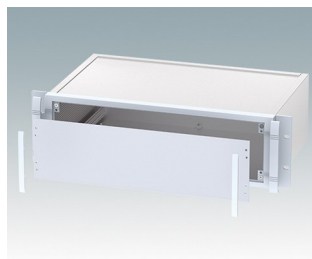

## Robust 19-Zoll Rack-Gehäuse entspricht DIN 41494 und IEC 60297-3

- Exklusives Sortiment von 19-Zoll Rack-Gehäusen aus Aluminium in den Größen 2HE und 3HE
- Drei Standardtiefen, kundenspezifische Größen auf Anfrage
- Attraktiver Druckguss-Frontrahmen mit einzigartigen „Komfortgriffen“ und Rack-Montagelaschen. Pulver hellgrau lackiert, RAL 7035
- Robuste Gehäusekorpus-Baugruppe mit flacher Deck- und Bodenplatte, zwei Seitenprofilen und der Rückwand aus leitfähigem Iridite NCP.
- Führungen innen für Leiterkarten und Trägerplatten
- Vertieft in Rahmen liegende Frontplatte (Zubehör) zur Unterbringung von Tastaturen oder Produktetiketten
- Montageplatten innen als Zubehör
- Gehäuse werden vollständig montiert geliefert

## Versionen

**M5920015**  
 METTEC 19" 2HEx167mm  
 Aluminium  
 Lichtgrau RAL 7035  
 88x482,6x167,5mm

**M5920025**  
 METTEC 19" 2HEx267mm  
 Aluminium  
 Lichtgrau RAL 7035  
 88x482,6x267,5mm

**M5920035**  
 METTEC 19" 2HEx367mm  
 Aluminium  
 Lichtgrau RAL 7035  
 88x482,6x367,5mm

**M5930015**  
 METTEC 19" 3HEx167mm  
 Aluminium  
 Lichtgrau RAL 7035  
 132,6x482,6x167,5mm

**M5930025**  
 METTEC 19" 3HEx267mm  
 Aluminium  
 Lichtgrau RAL 7035  
 132,6x482,6x267,5mm

**M5930035**  
 METTEC 19" 3HEx367mm  
 Aluminium  
 Lichtgrau RAL 7035  
 132,6x482,6x367,5mm