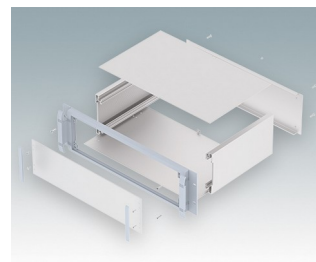

## Robust 19-Zoll Rack-Gehäuse entspricht DIN 41494 und IEC 60297-3

- Exklusives Sortiment von 19-Zoll Rack-Gehäusen aus Aluminium in den Größen 2HE und 3HE
- Drei Standardtiefen, kundenspezifische Größen auf Anfrage
- Attraktiver Druckguss-Frontrahmen mit einzigartigen „Komfortgriffen“ und Rack-Montagelaschen. Pulver hellgrau lackiert, RAL 7035
- Robuste Gehäusekorpus-Baugruppe mit flacher Deck- und Bodenplatte, zwei Seitenprofilen und der Rückwand aus leitfähigem Iridite NCP.
- Führungen innen für Leiterkarten und Trägerplatten
- Vertieft in Rahmen liegende Frontplatte (Zubehör) zur Unterbringung von Tastaturen oder Produktetiketten
- Montageplatten innen als Zubehör
- Gehäuse werden vollständig montiert geliefert

## Versionen

**M5920015**  
 METTEC 19" 2HEx167mm  
 Aluminium  
 Lichtgrau RAL 7035  
 88x482,6x167,5mm

**M5920025**  
 METTEC 19" 2HEx267mm  
 Aluminium  
 Lichtgrau RAL 7035  
 88x482,6x267,5mm

**M5920035**  
 METTEC 19" 2HEx367mm  
 Aluminium  
 Lichtgrau RAL 7035  
 88x482,6x367,5mm

**M5930015**  
 METTEC 19" 3HEx167mm  
 Aluminium  
 Lichtgrau RAL 7035  
 132,6x482,6x167,5mm

**M5930025**  
 METTEC 19" 3HEx267mm  
 Aluminium  
 Lichtgrau RAL 7035  
 132,6x482,6x267,5mm

**M5930035**  
 METTEC 19" 3HEx367mm  
 Aluminium  
 Lichtgrau RAL 7035  
 132,6x482,6x367,5mm