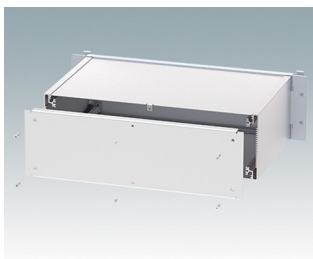

## Robust 19-Zoll Rack-Gehäuse entspricht DIN 41494 und IEC 60297-3

- Exklusives Sortiment von 19-Zoll Rack-Gehäusen aus Aluminium in den Größen 2HE und 3HE
- Drei Standardtiefen, kundenspezifische Größen auf Anfrage
- Attraktiver Druckguss-Frontrahmen mit einzigartigen „Komfortgriffen“ und Rack-Montagelaschen. Pulver hellgrau lackiert, RAL 7035
- Robuste Gehäusekorpus-Baugruppe mit flacher Deck- und Bodenplatte, zwei Seitenprofilen und der Rückwand aus leitfähigem Iridite NCP.
- Führungen innen für Leiterkarten und Trägerplatten
- Vertieft in Rahmen liegende Frontplatte (Zubehör) zur Unterbringung von Tastaturen oder Produktetiketten
- Montageplatten innen als Zubehör
- Gehäuse werden vollständig montiert geliefert

## Versionen

**M5920015**  
 METTEC 19" 2HEx167mm  
 Aluminium  
 Lichtgrau RAL 7035  
 88x482,6x167,5mm

**M5920025**  
 METTEC 19" 2HEx267mm  
 Aluminium  
 Lichtgrau RAL 7035  
 88x482,6x267,5mm

**M5920035**  
 METTEC 19" 2HEx367mm  
 Aluminium  
 Lichtgrau RAL 7035  
 88x482,6x367,5mm

**M5930015**  
 METTEC 19" 3HEx167mm  
 Aluminium  
 Lichtgrau RAL 7035  
 132,6x482,6x167,5mm

**M5930025**  
 METTEC 19" 3HEx267mm  
 Aluminium  
 Lichtgrau RAL 7035  
 132,6x482,6x267,5mm

**M5930035**  
 METTEC 19" 3HEx367mm  
 Aluminium  
 Lichtgrau RAL 7035  
 132,6x482,6x367,5mm