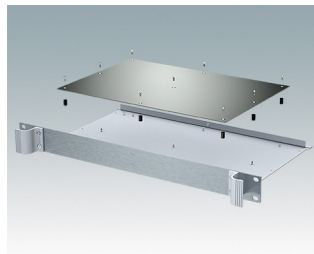

M6000035
19" Montage-Set
Lichtgrau RAL 7035

M6200265
Montageplatte-Set (265mm)
Aluminium
Blank
335x230x1,5mm

M6200365
Montageplatte-Set (365mm)
Aluminium
Blank
335x330x1,5mm

M6200610
Montageplatte-Set (24-Zoll)
Aluminium
Blank
335x574,6x1,5mm