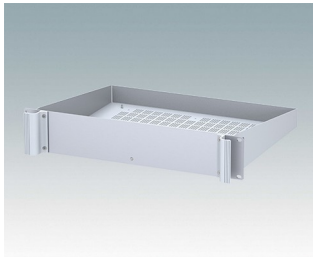

Universal-Rack-Gehäuse entspricht DIN 41494 und IEC 60297-3

- Vielseitige 19-Zoll-Rack-Gehäuse in den Größen 1 HE bis 6 HE,
- Sehr modernes Design mit ergonomischen Frontplattengriffen
- Super-tiefe 24 "(610 mm) Versionen für Server-Racks. Version T mit offenem Oberteil
- Robuster Gehäusekorpus aus Aluminium mit abnehmbarer Deck- und Bodenplatte sowie Rückplatte
- Deck- und Bodenplatte mit oder ohne Lüftungsöffnungen
- 19-Zoll-Frontplatte aus eloxiertem Aluminium
- Montagelöcher im Boden für Leiterkarten und Chassis
- M4-Erdungsbolzen an allen Komponenten für Stromdurchgang
- Zwei Standardfarben Schwarz oder Hellgrau
- Gehäuse bereits fertig montiert

Bestellen Sie Ihre eigene kundenspezifische Version. [Hier erfahren Sie mehr >>](#)

Versionen

M6119235
COMBIMET T 19" 2HEx365mm
Oben offen
Aluminium
Lichtgrau RAL 7035
88,1x482,6x365mm

M6119239
COMBIMET T 19" 2HEx365mm
Oben offen
Aluminium
Schwarz RAL 9005
88,1x482,6x365mm

M6119335
COMBIMET T 19" 3HEx365mm
Oben offen
Aluminium
Lichtgrau RAL 7035
132,5x482,6x365mm

M6119339
COMBIMET T 19" 3HEx365mm
Oben offen
Aluminium
Schwarz RAL 9005
132,5x482,6x365mm

M6219115
COMBIMET 19" 1HEx265mm
Solide Oberseite
Aluminium
Lichtgrau RAL 7035
43,6x482,6x265mm