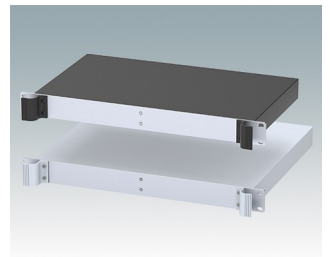

Universal-Rack-Gehäuse entspricht DIN 41494 und IEC 60297-3

- Vielseitige 19-Zoll-Rack-Gehäuse in den Größen 1 HE bis 6 HE,
- Sehr modernes Design mit ergonomischen Frontplattengriffen
- Super-tiefe 24 "(610 mm) Versionen für Server-Racks. Version T mit offenem Oberteil
- Robuster Gehäusekorpus aus Aluminium mit abnehmbarer Deck- und Bodenplatte sowie Rückplatte
- Deck- und Bodenplatte mit oder ohne Lüftungsöffnungen
- 19-Zoll-Frontplatte aus eloxiertem Aluminium
- Montagelöcher im Boden für Leiterkarten und Chassis
- M4-Erdungsbolzen an allen Komponenten für Stromdurchgang
- Zwei Standardfarben Schwarz oder Hellgrau
- Gehäuse bereits fertig montiert

Bestellen Sie Ihre eigene kundenspezifische Version. [Hier erfahren Sie mehr >>](#)

Versionen

M6119235
COMBIMET T 19" 2HEx365mm
Oben offen
Aluminium
Lichtgrau RAL 7035
88,1x482,6x365mm

M6119239
COMBIMET T 19" 2HEx365mm
Oben offen
Aluminium
Schwarz RAL 9005
88,1x482,6x365mm

M6119335
COMBIMET T 19" 3HEx365mm
Oben offen
Aluminium
Lichtgrau RAL 7035
132,5x482,6x365mm

M6119339
COMBIMET T 19" 3HEx365mm
Oben offen
Aluminium
Schwarz RAL 9005
132,5x482,6x365mm

M6219115
COMBIMET 19" 1HEx265mm
Solide Oberseite
Aluminium
Lichtgrau RAL 7035
43,6x482,6x265mm