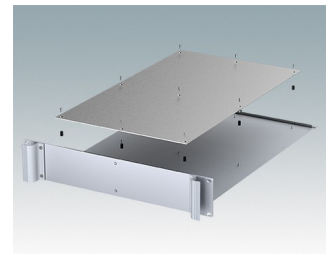

M6000035
19" Montage-Set
Lichtgrau RAL 7035

M6200265
Montageplatte-Set (265mm)
Aluminium
Blank
335x230x1,5mm

M6200365
Montageplatte-Set (365mm)
Aluminium
Blank
335x330x1,5mm

M6200610
Montageplatte-Set (24-Zoll)
Aluminium
Blank
335x574,6x1,5mm