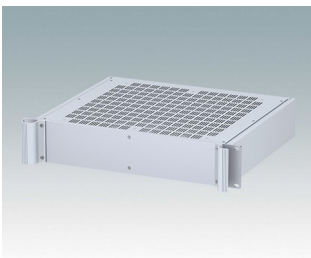

M6219265
COMBIMET 19" 2HEx365mm
Mit Lüftung
Aluminium
Lichtgrau RAL 7035
88,1x482,6x365mm