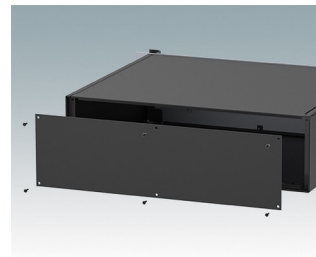

Universal-Rack-Gehäuse entspricht DIN 41494 und IEC 60297-3

- Vielseitige 19-Zoll-Rack-Gehäuse in den Größen 1 HE bis 6 HE,
- Sehr modernes Design mit ergonomischen Frontplattengriffen
- Super-tiefe 24 "(610 mm) Versionen für Server-Racks. Version T mit offenem Oberteil
- Robuster Gehäusekorpus aus Aluminium mit abnehmbarer Deck- und Bodenplatte sowie Rückplatte
- Deck- und Bodenplatte mit oder ohne Lüftungsöffnungen
- 19-Zoll-Frontplatte aus eloxiertem Aluminium
- Montagelöcher im Boden für Leiterkarten und Chassis
- M4-Erdungsbolzen an allen Komponenten für Stromdurchgang
- Zwei Standardfarben Schwarz oder Hellgrau
- Gehäuse bereits fertig montiert

Bestellen Sie Ihre eigene kundenspezifische Version. [Hier erfahren Sie mehr >>](#)

Versionen

M6119235
COMBIMET T 19" 2HEx365mm
Oben offen
Aluminium
Lichtgrau RAL 7035
88,1x482,6x365mm

M6119239
COMBIMET T 19" 2HEx365mm
Oben offen
Aluminium
Schwarz RAL 9005
88,1x482,6x365mm

M6119335
COMBIMET T 19" 3HEx365mm
Oben offen
Aluminium
Lichtgrau RAL 7035
132,5x482,6x365mm

M6119339
COMBIMET T 19" 3HEx365mm
Oben offen
Aluminium
Schwarz RAL 9005
132,5x482,6x365mm

M6219115
COMBIMET 19" 1HEx265mm
Solide Oberseite
Aluminium
Lichtgrau RAL 7035
43,6x482,6x265mm