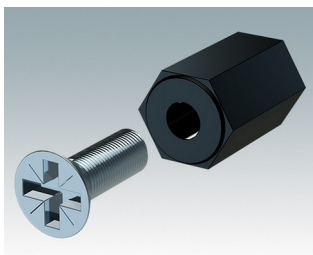

Zubehör

M5600001
Leiterkarten Montage-Set
PA 6
Schwarz RAL 9005