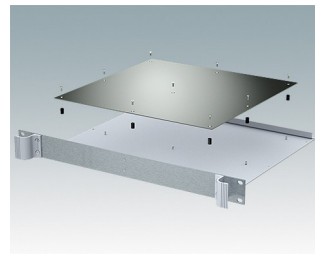

M6000035
19" Montage-Set
Lichtgrau RAL 7035

M6200265
Montageplatte-Set (265mm)
Aluminium
Blank
335x230x1,5mm

M6200365
Montageplatte-Set (365mm)
Aluminium
Blank
335x330x1,5mm

M6200610
Montageplatte-Set (24-Zoll)
Aluminium
Blank
335x574,6x1,5mm