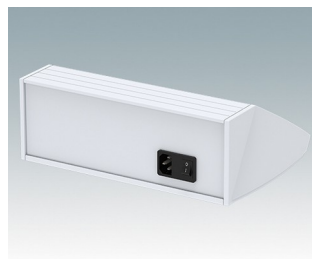

Pultgehäuse mit geneigter Front

- Ergonomische Instrumentengehäuse aus Aluminium für Tisch- und Wandanwendungen
- Sehr robuste Ausführung in drei Standardgrößen und drei Farben: Verkehrsweiß, Lichtgrau und Schwarz
- Optionale IP 54-Modelle (VDE-geprüft) mit Dichtungen für Front- und Bodenplatte
- Vormontierter Gehäusekorpus aus Aluminium mit plane Rückseite für Steckverbinder etc.
- Befestigungselemente M3 Torx® T10 und MS M3 Pozidriv aus Edelstahl im Lieferumfang enthalten
- Vier rutschfeste Gummifüße im Lieferumfang enthalten
- Als Zubehör erhältliche Frontplatte ist vertieft, zur Installation einer Folientastatur
- Vorgestanzte Leiterkarten-Befestigungspunkte im Boden
- Für den IP54-Schutz sind als Zubehör erhältliche Leiterkarten-Abstandshalter erforderlich
- Zubehör Wandmontagesatz.

Bestellen Sie Ihre eigene kundenspezifische Version. [Hier erfahren Sie mehr >>](#)

Versionen

M5320105
UNIDESK M200 IP 54
Aluminium
Lichtgrau RAL 7035
200x200x102mm
IP 54

M5320106
UNIDESK M200 IP 54
Aluminium
Verkehrsweiß RAL 9016
200x200x102mm
IP 54