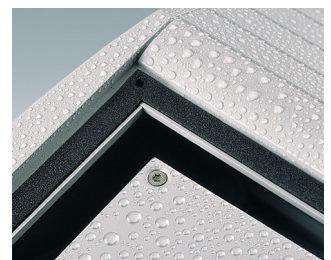

Pultgehäuse mit geneigter Front

- Ergonomische Instrumentengehäuse aus Aluminium für Tisch- und Wandanwendungen
- Sehr robuste Ausführung in drei Standardgrößen und drei Farben: Verkehrsweiß, Lichtgrau und Schwarz
- Optionale IP 54-Modelle (VDE-geprüft) mit Dichtungen für Front- und Bodenplatte
- Vormontierter Gehäusekorpus aus Aluminium mit plane Rückseite für Steckverbinder etc.
- Befestigungselemente M3 Torx® T10 und MS M3 Pozidriv aus Edelstahl im Lieferumfang enthalten
- Vier rutschfeste Gummifüße im Lieferumfang enthalten
- Als Zubehör erhältliche Frontplatte ist vertieft, zur Installation einer Folientastatur
- Vorgestanzte Leiterkarten-Befestigungspunkte im Boden
- Für den IP54-Schutz sind als Zubehör erhältliche Leiterkarten-Abstandshalter erforderlich
- Zubehör Wandmontagesatz.

Bestellen Sie Ihre eigene kundenspezifische Version. [Hier erfahren Sie mehr >>](#)