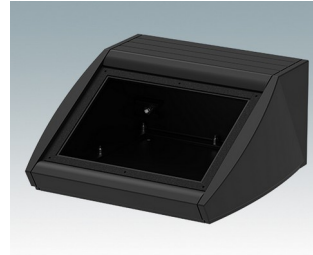

Pultgehäuse mit geneigter Front

- Ergonomische Instrumentengehäuse aus Aluminium für Tisch- und Wandanwendungen
- Sehr robuste Ausführung in drei Standardgrößen und drei Farben: Verkehrsweiß, Lichtgrau und Schwarz
- Optionale IP 54-Modelle (VDE-geprüft) mit Dichtungen für Front- und Bodenplatte
- Vormontierter Gehäusekorpus aus Aluminium mit plane Rückseite für Steckverbinder etc.
- Befestigungselemente M3 Torx® T10 und MS M3 Pozidriv aus Edelstahl im Lieferumfang enthalten
- Vier rutschfeste Gummifüße im Lieferumfang enthalten
- Als Zubehör erhältliche Frontplatte ist vertieft, zur Installation einer Folientastatur
- Vorgestanzte Leiterkarten-Befestigungspunkte im Boden
- Für den IP54-Schutz sind als Zubehör erhältliche Leiterkarten-Abstandshalter erforderlich
- Zubehör Wandmontagesatz.

Bestellen Sie Ihre eigene kundenspezifische Version. [Hier erfahren Sie mehr >>](#)

Versionen

M5320105
UNIDESK M200 IP 54
Aluminium
Lichtgrau RAL 7035
200x200x102mm
IP 54

M5320106
UNIDESK M200 IP 54
Aluminium
Verkehrsweiß RAL 9016
200x200x102mm
IP 54