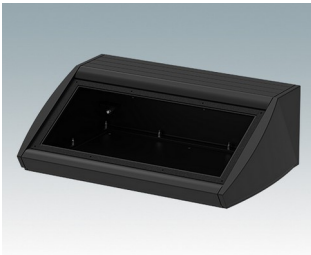

Pultgehäuse mit geneigter Front

- Ergonomische Instrumentengehäuse aus Aluminium für Tisch- und Wandanwendungen
- Sehr robuste Ausführung in drei Standardgrößen und drei Farben: Verkehrsweiß, Lichtgrau und Schwarz
- Optionale IP 54-Modelle (VDE-geprüft) mit Dichtungen für Front- und Bodenplatte
- Vormontierter Gehäusekorpus aus Aluminium mit plane Rückseite für Steckverbinder etc.
- Befestigungselemente M3 Torx® T10 und MS M3 Pozidriv aus Edelstahl im Lieferumfang enthalten
- Vier rutschfeste Gummifüße im Lieferumfang enthalten
- Als Zubehör erhältliche Frontplatte ist vertieft, zur Installation einer Folientastatur
- Vorgestanzte Leiterkarten-Befestigungspunkte im Boden
- Für den IP54-Schutz sind als Zubehör erhältliche Leiterkarten-Abstandshalter erforderlich
- Zubehör Wandmontagesatz.

M5320109
UNIDESK M200 IP 54
Aluminium
Schwarz RAL 9005
200x200x102mm
IP 54

M5320115
UNIDESK M200
Aluminium
Lichtgrau RAL 7035
200x200x102mm

M5320116
UNIDESK M200
Aluminium
Verkehrsweiß RAL 9016
200x200x102mm

M5320119
UNIDESK M200
Aluminium
Schwarz RAL 9005
200x200x102mm

M5330105
UNIDESK M300 IP 54
Aluminium
Lichtgrau RAL 7035
300x200x102mm
IP 54

M5330106
UNIDESK M300 IP 54
Aluminium
Verkehrsweiß RAL 9016
300x200x102mm
IP 54