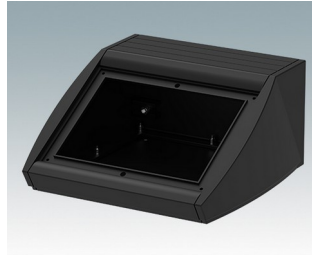

Pultgehäuse mit geneigter Front

- Ergonomische Instrumentengehäuse aus Aluminium für Tisch- und Wandanwendungen
- Sehr robuste Ausführung in drei Standardgrößen und drei Farben: Verkehrsweiß, Lichtgrau und Schwarz
- Optionale IP 54-Modelle (VDE-geprüft) mit Dichtungen für Front- und Bodenplatte
- Vormontierter Gehäusekorpus aus Aluminium mit plane Rückseite für Steckverbinder etc.
- Befestigungselemente M3 Torx® T10 und MS M3 Pozidriv aus Edelstahl im Lieferumfang enthalten
- Vier rutschfeste Gummifüße im Lieferumfang enthalten
- Als Zubehör erhältliche Frontplatte ist vertieft, zur Installation einer Folientastatur
- Vorgestanzte Leiterkarten-Befestigungspunkte im Boden
- Für den IP54-Schutz sind als Zubehör erhältliche Leiterkarten-Abstandshalter erforderlich
- Zubehör Wandmontagesatz.

Bestellen Sie Ihre eigene kundenspezifische Version. [Hier erfahren Sie mehr >>](#)

Versionen

M5320105
UNIDESK M200 IP 54
Aluminium
Lichtgrau RAL 7035
200x200x102mm
IP 54

M5320106
UNIDESK M200 IP 54
Aluminium
Verkehrsweiß RAL 9016
200x200x102mm
IP 54

M5320109
UNIDESK M200 IP 54
Aluminium
Schwarz RAL 9005
200x200x102mm
IP 54

M5320115
UNIDESK M200
Aluminium
Lichtgrau RAL 7035
200x200x102mm

M5320116
UNIDESK M200
Aluminium
Verkehrsweiß RAL 9016
200x200x102mm