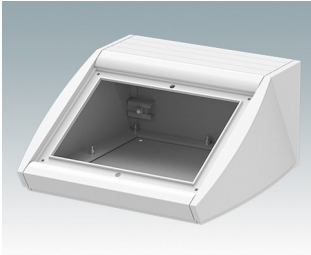

Pultgehäuse mit geneigter Front

- Ergonomische Instrumentengehäuse aus Aluminium für Tisch- und Wandanwendungen
- Sehr robuste Ausführung in drei Standardgrößen und drei Farben: Verkehrsweiß, Lichtgrau und Schwarz
- Optionale IP 54-Modelle (VDE-geprüft) mit Dichtungen für Front- und Bodenplatte
- Vormontierter Gehäusekorpus aus Aluminium mit plane Rückseite für Steckverbinder etc.
- Befestigungselemente M3 Torx® T10 und MS M3 Pozidriv aus Edelstahl im Lieferumfang enthalten
- Vier rutschfeste Gummifüße im Lieferumfang enthalten
- Als Zubehör erhältliche Frontplatte ist vertieft, zur Installation einer Folientastatur
- Vorgestanzte Leiterkarten-Befestigungspunkte im Boden
- Für den IP54-Schutz sind als Zubehör erhältliche Leiterkarten-Abstandshalter erforderlich
- Zubehör Wandmontagesatz.

Bestellen Sie Ihre eigene kundenspezifische Version. [Hier erfahren Sie mehr >>](#)

Versionen

M5320105
UNIDESK M200 IP 54
Aluminium
Lichtgrau RAL 7035
200x200x102mm
IP 54

M5320106
UNIDESK M200 IP 54
Aluminium
Verkehrsweiß RAL 9016
200x200x102mm
IP 54

M5320109
UNIDESK M200 IP 54
Aluminium
Schwarz RAL 9005
200x200x102mm
IP 54

M5320115
UNIDESK M200
Aluminium
Lichtgrau RAL 7035
200x200x102mm

M5320116
UNIDESK M200
Aluminium
Verkehrsweiß RAL 9016
200x200x102mm