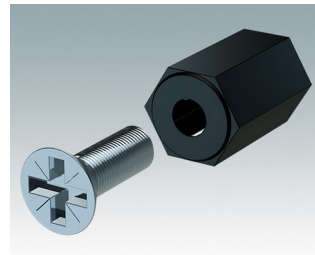

M5600001
Leiterkarten Montage-Set
PA 6
Schwarz RAL 9005