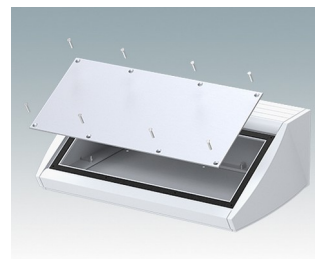

Pultgehäuse mit geneigter Front

- Ergonomische Instrumentengehäuse aus Aluminium für Tisch- und Wandanwendungen
- Sehr robuste Ausführung in drei Standardgrößen und drei Farben: Verkehrsweiß, Lichtgrau und Schwarz
- Optionale IP 54-Modelle (VDE-geprüft) mit Dichtungen für Front- und Bodenplatte
- Vormontierter Gehäusekorpus aus Aluminium mit plane Rückseite für Steckverbinder etc.
- Befestigungselemente M3 Torx® T10 und MS M3 Pozidriv aus Edelstahl im Lieferumfang enthalten
- Vier rutschfeste Gummifüße im Lieferumfang enthalten
- Als Zubehör erhältliche Frontplatte ist vertieft, zur Installation einer Folientastatur
- Vorgestanzte Leiterkarten-Befestigungspunkte im Boden
- Für den IP54-Schutz sind als Zubehör erhältliche Leiterkarten-Abstandshalter erforderlich
- Zubehör Wandmontagesatz.

Bestellen Sie Ihre eigene kundenspezifische Version. [Hier erfahren Sie mehr >>](#)