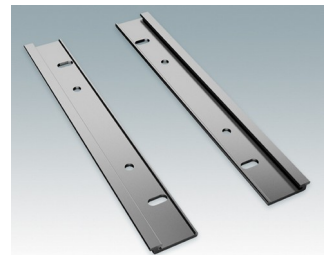

M5340119
UNIDESK M400
Aluminium
Schwarz RAL 9005
400x200x102mm

Zubehör

M5301502
Frontplatte M200
Aluminium
Matt eloxiert
170x2x123mm

M5301503
Frontplatte M300
Aluminium
Matt eloxiert
270x2x123mm

M5301504
Frontplatte M400
Aluminium
Matt eloxiert
370x2x123mm