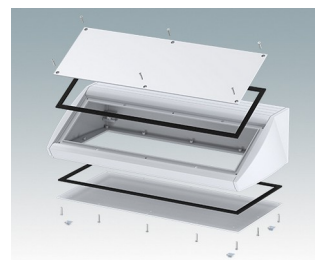

Pultgehäuse mit geneigter Front

- Ergonomische Instrumentengehäuse aus Aluminium für Tisch- und Wandanwendungen
- Sehr robuste Ausführung in drei Standardgrößen und drei Farben: Verkehrsweiß, Lichtgrau und Schwarz
- Optionale IP 54-Modelle (VDE-geprüft) mit Dichtungen für Front- und Bodenplatte
- Vormontierter Gehäusekorpus aus Aluminium mit plane Rückseite für Steckverbinder etc.
- Befestigungselemente M3 Torx® T10 und MS M3 Pozidriv aus Edelstahl im Lieferumfang enthalten
- Vier rutschfeste Gummifüße im Lieferumfang enthalten
- Als Zubehör erhältliche Frontplatte ist vertieft, zur Installation einer Folientastatur
- Vorgestanzte Leiterkarten-Befestigungspunkte im Boden
- Für den IP54-Schutz sind als Zubehör erhältliche Leiterkarten-Abstandshalter erforderlich
- Zubehör Wandmontagesatz.

Bestellen Sie Ihre eigene kundenspezifische Version. [Hier erfahren Sie mehr >>](#)