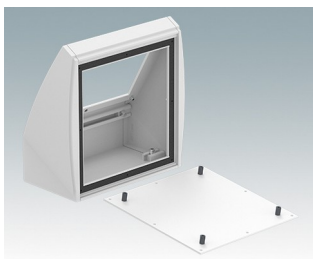

Pultgehäuse mit geneigter Front

- Ergonomische Instrumentengehäuse aus Aluminium für Tisch- und Wandanwendungen
- Sehr robuste Ausführung in drei Standardgrößen und drei Farben: Verkehrsweiß, Lichtgrau und Schwarz
- Optionale IP 54-Modelle (VDE-geprüft) mit Dichtungen für Front- und Bodenplatte
- Vormontierter Gehäusekorpus aus Aluminium mit plane Rückseite für Steckverbinder etc.
- Befestigungselemente M3 Torx® T10 und MS M3 Pozidriv aus Edelstahl im Lieferumfang enthalten
- Vier rutschfeste Gummifüße im Lieferumfang enthalten
- Als Zubehör erhältliche Frontplatte ist vertieft, zur Installation einer Folientastatur
- Vorgestanzte Leiterkarten-Befestigungspunkte im Boden
- Für den IP54-Schutz sind als Zubehör erhältliche Leiterkarten-Abstandshalter erforderlich
- Zubehör Wandmontagesatz.

Bestellen Sie Ihre eigene kundenspezifische Version. [Hier erfahren Sie mehr >>](#)