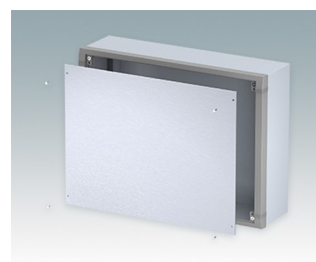

Wandgehäuse für Elektronik im Innenbereich

- Sehr modernes Design in drei Standardgrößen
- Vollständiger Zugang zur Elektronik während der Installation und Wartung
- Rückteil verfügt über Löcher zur Befestigung von Leiterkarten und internen Montageplatten
- Kabeldurchführungen und Verbinder können an der Unterseite des Rückteils montiert werden
- Das Oberteil passt auf die Rückwand, und dient außerdem der Befestigung des Frontrahmens
- Druckguss-Frontrahmen sorgen für ein modernes Aussehen der Gehäuse
- Die Frontplatten liegen vertieft im Rahmen, zum Schutz der Bedienelemente
- Vorgestanzte Wandmontagepunkte in der Rückwand
- Vier M4-Erdungsbolzen innen
- Zwei Standard-Farbkombinationen Grau oder Schwarz
- Alle Befestigungselemente im Lieferumfang des Gehäuses enthalten
- Frontplatten aus eloxiertem Aluminium als Zubehör
- Montageplatten-Bausatz und Leiterkarten-Abstandshalter zum Einschrauben als Zubehör.

Bestellen Sie Ihre eigene kundenspezifische Version. [Hier erfahren Sie mehr >>](#)

Versionen

M5825105
Datamet S
Aluminium
Lichtgrau/fenstergrau RAL
7035/7040
250x180x116,5mm

M5825109
Datamet S
Aluminium
Schwarz RAL 9005
250x180x116,5mm

M5835105
Datamet M
Aluminium
Lichtgrau/fenstergrau RAL
7035/7040
350x250x116,5mm

M5835109
Datamet M
Aluminium
Schwarz RAL 9005
350x250x116,5mm

M5840105
Datamet L
Aluminium
Lichtgrau/fenstergrau RAL
7035/7040
400x300x116,5mm