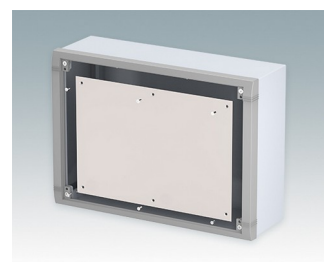

Wandgehäuse für Elektronik im Innenbereich

- Sehr modernes Design in drei Standardgrößen
- Vollständiger Zugang zur Elektronik während der Installation und Wartung
- Rückteil verfügt über Löcher zur Befestigung von Leiterkarten und internen Montageplatten
- Kabeldurchführungen und Verbinder können an der Unterseite des Rückteils montiert werden
- Das Oberteil passt auf die Rückwand, und dient außerdem der Befestigung des Frontrahmens
- Druckguss-Frontrahmen sorgen für ein modernes Aussehen der Gehäuse
- Die Frontplatten liegen vertieft im Rahmen, zum Schutz der Bedienelemente
- Vorgestanzte Wandmontagepunkte in der Rückwand
- Vier M4-Erdungsbolzen innen
- Zwei Standard-Farbkombinationen Grau oder Schwarz
- Alle Befestigungselemente im Lieferumfang des Gehäuses enthalten
- Frontplatten aus eloxiertem Aluminium als Zubehör
- Montageplatten-Bausatz und Leiterkarten-Abstandshalter zum Einschrauben als Zubehör.

Bestellen Sie Ihre eigene kundenspezifische Version. [Hier erfahren Sie mehr >>](#)

Versionen

M5825105
Datamet S
Aluminium
Lichtgrau/fenstergrau RAL
7035/7040
250x180x116,5mm

M5825109
Datamet S
Aluminium
Schwarz RAL 9005
250x180x116,5mm

M5835105
Datamet M
Aluminium
Lichtgrau/fenstergrau RAL
7035/7040
350x250x116,5mm

M5835109
Datamet M
Aluminium
Schwarz RAL 9005
350x250x116,5mm

M5840105
Datamet L
Aluminium
Lichtgrau/fenstergrau RAL
7035/7040
400x300x116,5mm