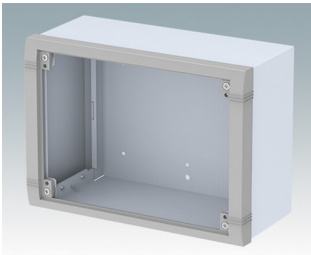

Wandgehäuse für Elektronik im Innenbereich

- Sehr modernes Design in drei Standardgrößen
- Vollständiger Zugang zur Elektronik während der Installation und Wartung
- Rückteil verfügt über Löcher zur Befestigung von Leiterkarten und internen Montageplatten
- Kabeldurchführungen und Verbinder können an der Unterseite des Rückteils montiert werden
- Das Oberteil passt auf die Rückwand, und dient außerdem der Befestigung des Frontrahmens
- Druckguss-Frontrahmen sorgen für ein modernes Aussehen der Gehäuse
- Die Frontplatten liegen vertieft im Rahmen, zum Schutz der Bedienelemente
- Vorgestanzte Wandmontagepunkte in der Rückwand
- Vier M4-Erdungsbolzen innen
- Zwei Standard-Farbkombinationen Grau oder Schwarz
- Alle Befestigungselemente im Lieferumfang des Gehäuses enthalten
- Frontplatten aus eloxiertem Aluminium als Zubehör
- Montageplatten-Bausatz und Leiterkarten-Abstandshalter zum Einschrauben als Zubehör.

Bestellen Sie Ihre eigene kundenspezifische Version. [Hier erfahren Sie mehr >>](#)

Versionen

M5825105
Datamet S
Aluminium
Lichtgrau/fenstergrau RAL
7035/7040
250x180x116,5mm

M5825109
Datamet S
Aluminium
Schwarz RAL 9005
250x180x116,5mm

M5835105
Datamet M
Aluminium
Lichtgrau/fenstergrau RAL
7035/7040
350x250x116,5mm

M5835109
Datamet M
Aluminium
Schwarz RAL 9005
350x250x116,5mm

M5840105
Datamet L
Aluminium
Lichtgrau/fenstergrau RAL
7035/7040
400x300x116,5mm