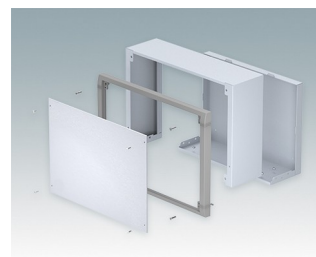

Wandgehäuse für Elektronik im Innenbereich

- Sehr modernes Design in drei Standardgrößen
- Vollständiger Zugang zur Elektronik während der Installation und Wartung
- Rückteil verfügt über Löcher zur Befestigung von Leiterkarten und internen Montageplatten
- Kabeldurchführungen und Verbinder können an der Unterseite des Rückteils montiert werden
- Das Oberteil passt auf die Rückwand, und dient außerdem der Befestigung des Frontrahmens
- Druckguss-Frontrahmen sorgen für ein modernes Aussehen der Gehäuse
- Die Frontplatten liegen vertieft im Rahmen, zum Schutz der Bedienelemente
- Vorgestanzte Wandmontagepunkte in der Rückwand
- Vier M4-Erdungsbolzen innen
- Zwei Standard-Farbkombinationen Grau oder Schwarz
- Alle Befestigungselemente im Lieferumfang des Gehäuses enthalten
- Frontplatten aus eloxiertem Aluminium als Zubehör
- Montageplatten-Bausatz und Leiterkarten-Abstandshalter zum Einschrauben als Zubehör.

Bestellen Sie Ihre eigene kundenspezifische Version. [Hier erfahren Sie mehr >>](#)

Versionen

M5825105
Datamet S
Aluminium
Lichtgrau/fenstergrau RAL
7035/7040
250x180x116,5mm

M5825109
Datamet S
Aluminium
Schwarz RAL 9005
250x180x116,5mm