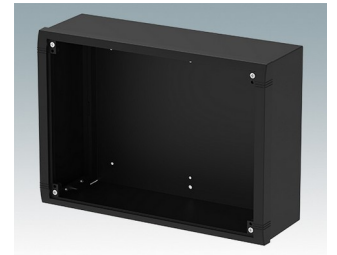

Wandgehäuse für Elektronik im Innenbereich

- Sehr modernes Design in drei Standardgrößen
- Vollständiger Zugang zur Elektronik während der Installation und Wartung
- Rückteil verfügt über Löcher zur Befestigung von Leiterkarten und internen Montageplatten
- Kabeldurchführungen und Verbinder können an der Unterseite des Rückteils montiert werden
- Das Oberteil passt auf die Rückwand, und dient außerdem der Befestigung des Frontrahmens
- Druckguss-Frontrahmen sorgen für ein modernes Aussehen der Gehäuse
- Die Frontplatten liegen vertieft im Rahmen, zum Schutz der Bedienelemente
- Vorgestanzte Wandmontagepunkte in der Rückwand
- Vier M4-Erdungsbolzen innen
- Zwei Standard-Farbkombinationen Grau oder Schwarz
- Alle Befestigungselemente im Lieferumfang des Gehäuses enthalten
- Frontplatten aus eloxiertem Aluminium als Zubehör
- Montageplatten-Bausatz und Leiterkarten-Abstandshalter zum Einschrauben als Zubehör.

Bestellen Sie Ihre eigene kundenspezifische Version. [Hier erfahren Sie mehr >>](#)

Versionen

M5825105
Datamet S
Aluminium
Lichtgrau/fenstergrau RAL
7035/7040
250x180x116,5mm

M5825109
Datamet S
Aluminium
Schwarz RAL 9005
250x180x116,5mm

M5835105
Datamet M
Aluminium
Lichtgrau/fenstergrau RAL
7035/7040
350x250x116,5mm

M5835109
Datamet M
Aluminium
Schwarz RAL 9005
350x250x116,5mm

M5840105
Datamet L
Aluminium
Lichtgrau/fenstergrau RAL
7035/7040
400x300x116,5mm