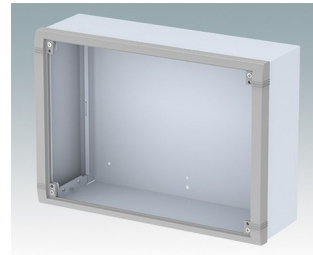

Wandgehäuse für Elektronik im Innenbereich

- Sehr modernes Design in drei Standardgrößen
- Vollständiger Zugang zur Elektronik während der Installation und Wartung
- Rückteil verfügt über Löcher zur Befestigung von Leiterkarten und internen Montageplatten
- Kabeldurchführungen und Verbinder können an der Unterseite des Rückteils montiert werden
- Das Oberteil passt auf die Rückwand, und dient außerdem der Befestigung des Frontrahmens
- Druckguss-Frontrahmen sorgen für ein modernes Aussehen der Gehäuse
- Die Frontplatten liegen vertieft im Rahmen, zum Schutz der Bedienelemente
- Vorgestanzte Wandmontagepunkte in der Rückwand
- Vier M4-Erdungsbolzen innen
- Zwei Standard-Farbkombinationen Grau oder Schwarz
- Alle Befestigungselemente im Lieferumfang des Gehäuses enthalten
- Frontplatten aus eloxiertem Aluminium als Zubehör
- Montageplatten-Bausatz und Leiterkarten-Abstandshalter zum Einschrauben als Zubehör.

Bestellen Sie Ihre eigene kundenspezifische Version. [Hier erfahren Sie mehr >>](#)

Versionen

M5825105
Datamet S
Aluminium
Lichtgrau/fenstergrau RAL
7035/7040
250x180x116,5mm

M5825109
Datamet S
Aluminium
Schwarz RAL 9005
250x180x116,5mm

M5835105
Datamet M
Aluminium
Lichtgrau/fenstergrau RAL
7035/7040
350x250x116,5mm

M5835109
Datamet M
Aluminium
Schwarz RAL 9005
350x250x116,5mm

M5840105
Datamet L
Aluminium
Lichtgrau/fenstergrau RAL
7035/7040
400x300x116,5mm