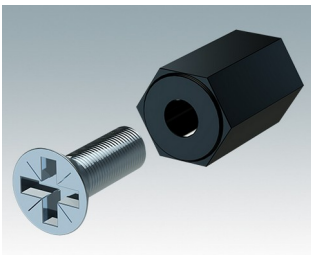

Wandgehäuse für Elektronik im Innenbereich

- Sehr modernes Design in drei Standardgrößen
- Vollständiger Zugang zur Elektronik während der Installation und Wartung
- Rückteil verfügt über Löcher zur Befestigung von Leiterkarten und internen Montageplatten
- Kabeldurchführungen und Verbinder können an der Unterseite des Rückteils montiert werden
- Das Oberteil passt auf die Rückwand, und dient außerdem der Befestigung des Frontrahmens
- Druckguss-Frontrahmen sorgen für ein modernes Aussehen der Gehäuse
- Die Frontplatten liegen vertieft im Rahmen, zum Schutz der Bedienelemente
- Vorgestanzte Wandmontagepunkte in der Rückwand
- Vier M4-Erdungsbolzen innen
- Zwei Standard-Farbkombinationen Grau oder Schwarz
- Alle Befestigungselemente im Lieferumfang des Gehäuses enthalten
- Frontplatten aus eloxiertem Aluminium als Zubehör
- Montageplatten-Bausatz und Leiterkarten-Abstandshalter zum Einschrauben als Zubehör.

M5840109
Datamet L
Aluminium
Schwarz RAL 9005
400x300x116,5mm

Zubehör

M5600001
Leiterkarten Montage-Set
PA 6
Schwarz RAL 9005

M5600010
PCB-Befestigungsschrauben,
M3
Stahlmetall
Verzinkt
6mm

M5800025
Frontplatte S
Aluminium
Matt eloxiert
220x2x159,5mm